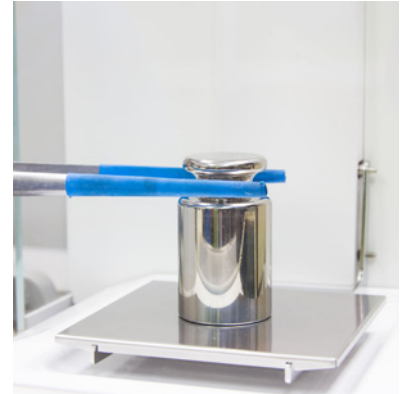

Auf dem DAkks-Kalibrierschein werden folgende Messparameter ausgewiesen:

- Wiederholbarkeit
- Linearität
- Exzentrizität
- Messunsicherheit während der Kalibrierung
- Unsicherheit der Waage im Gebrauch
- Mindesteinwaage

Wir führen die Kalibrierung der Waagen an ihrem Standort gemäss unseren zertifizierten und akkreditierten Prozessen durch (DAkks-Akkreditierung / ISO 17025). Dabei berücksichtigen wir die neueste Kalibrierrichtlinie Euramet-Norm cg-18/V4.0 und verwenden für alle Arbeiten ausschliesslich zertifizierte und rückführbare Hilfs- und Messmittel.

Leistungsbeschreibung

- Sichtkontrolle inkl. Typenschildkontrolle
- Standortkontrolle inkl. nivellieren sofern notwendig
- Funktionskontrolle
- Aussenreinigung
- Messtechnische Überprüfung inkl. Justierung sofern notwendig
- Ausstellung eines DAkks-Kalibrierscheins
- Anbringung der Kalibriermarke inkl. Link auf PDF Zertifikat
- Bewertung Mindesteinwaage gem. USP General Chapter 41

Akkreditierte und rückführbare DAkks-Kalibrierung (ISO 17025)

**ISO 9001
CERTIFIED**

HAUPTSITZ

Hi-Tec-Support GmbH
Wanistrasse 7
CH-8422 Pfungen
Tel.: +41 52 214 33 00
Fax: +41 52 214 33 05

NIEDERLASSUNG DE

Hi-Tec-Support GmbH
Hohenzollernring 57
DE-50672 Köln
Tel: +49 221 16025351

SERVICEPUNKT NORD

Hi-Tec-Support GmbH
Service Nord
Kielstrasse 103
DE-22769 Hamburg
Tel: +49 221 16025351

info@hi-tec-support.com
www.hi-tec-support.com

HI-TEC™
support